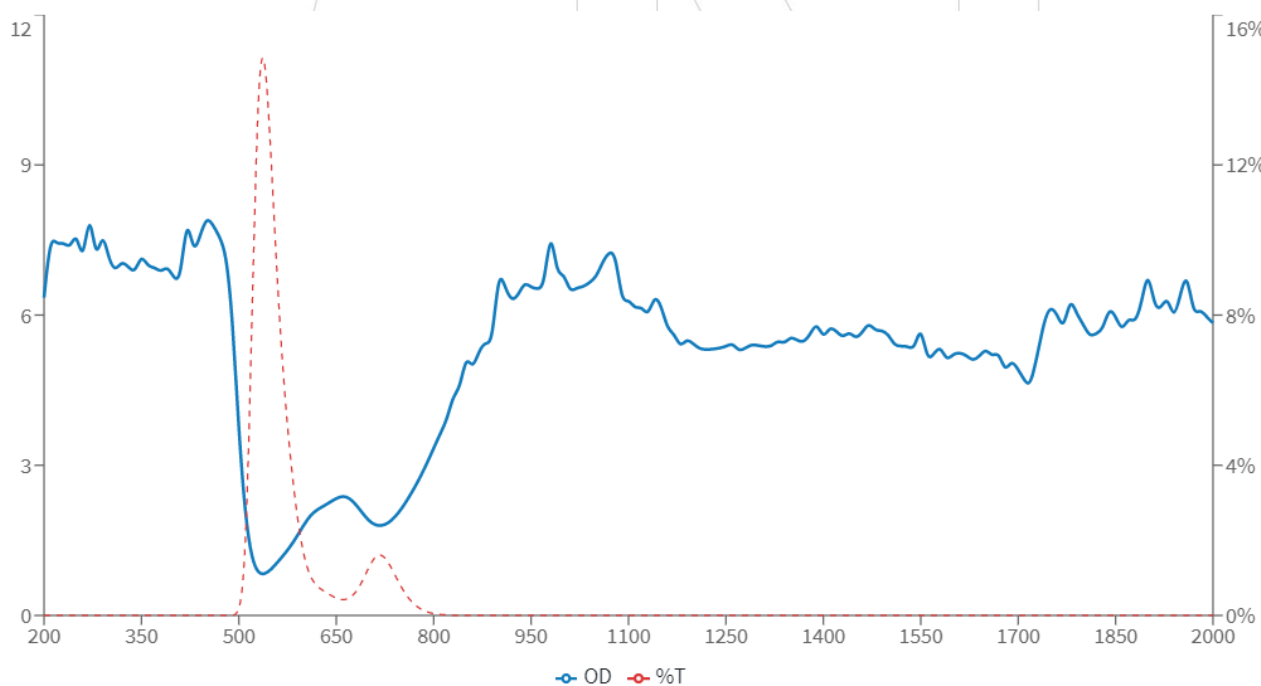

Ochranné brýle vhodné pro YPL, seřizování optických cest

Běžné rámečky – skladem

Speciální rámečky – dostupnost na dotaz

Filtr YPL: propustnost viditelného světla 7%
Velikost XL: vhodné pro nasazení na dioptrické brýle

Vlnová délka [nm]	Stupeň ochrany (OD)	Vlnová délka [nm]	CE-Rating
190-390	6+	190-315	D LB6 + R LB4
560-950	1+	>315-390	D LB2 + R LB4
1064	6+	560-950	DIR LB1
1300-1500	4.5+	860-1400	D LB4 + I LB5
		>950-1070	D LB5 + I LB6
		>1400-1500	D LB6 + IRM LB7
		>1080-1090	DI LB3